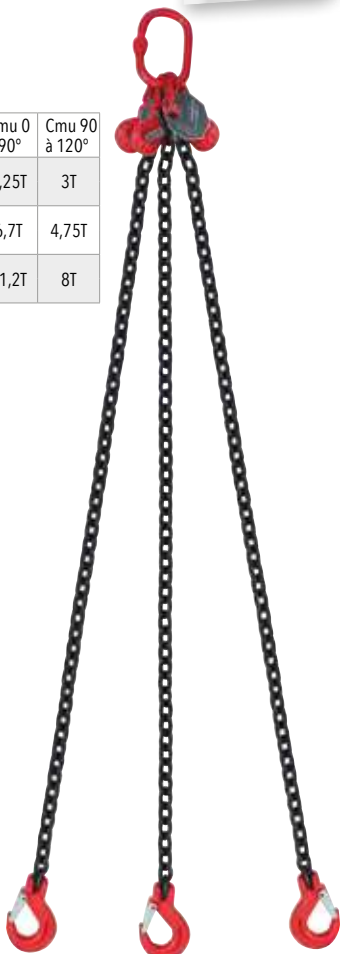

Elingue chaîne 3 brins ajustable - grade 80

Elingue chaîne avec crochet à linguet et raccourcisseur.
Chaîne grade 80 cataphorèse.
Ajustable avec un crochet autobloquant.
Livrée avec plaque d'identification.
3 BRINS.
Coefficient de sécurité : 4.
Norme EN 818-4.

NOUVEAU

Réf.	Diamètre	Longueur	Cmu 0 à 90°	Cmu 90 à 120°
20700	8mm	2m	4,25T	3T
20706		4m		
20702	10mm	2m	6,7T	4,75T
20708		4m		
20704	13mm	2m	11,2T	8T
20710		4m		

Elingue chaîne 4 brins ajustable - grade 80

Elingue chaîne avec crochet à linguet et raccourcisseur.
Chaîne grade 80 cataphorèse.
Ajustable avec un crochet autobloquant.
Livrée avec plaque d'identification.
4 BRINS.
Coefficient de sécurité : 4.
Norme EN 818-4.

NOUVEAU