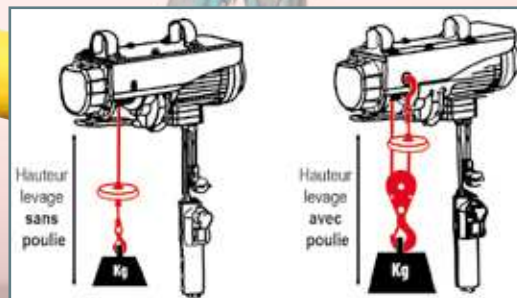

**LEVAGE
ARRIMAGE**

LEVAGE > ARRIMAGE

PALAN ÉLECTRIQUE - POTENCE

Palan électrique à câble

Avec boîtier de commande à distance (longueur câble 1M60).
Livrés avec poulie de mouflage et 2 brides pour fixation sur potence.
Protection IP 54.
Alimentation : 230V.

DRAKKAR
EQUIPEMENT

GARANTIE
3
ANS

Réf.	10801	10802	10803	10804	10807
Charge maxi avec poulie	200kg	400kg	600kg	800kg	990kg
Charge maxi sans poulie	100kg	200kg	300kg	400kg	500kg
Vitesse de levage avec poulie	5m/mn	5m/mn	5m/mn	4m/mn	4m/mn
Vitesse de levage sans poulie	10m/mn	10m/mn	10m/mn	8m/mn	8m/mn
Hauteur levage avec poulie	6m	6m	6m	9m	9m
Hauteur levage sans poulie	12m	12m	12m	18m	18m
Puissance	480W	950W	1200W	1300W	1600W
Ø du câble	3mm	3,8mm	4,5mm	5,1mm	5,6mm
Longueur du câble	12m	12m	12m	18m	18m
Dimensions Lgxlxh	360x130x180mm	430x145x200mm	430x145x200mm	485x150x255mm	520x170x255mm
Poids	11,6kg	17,2kg	18,2kg	21kg	33,8kg