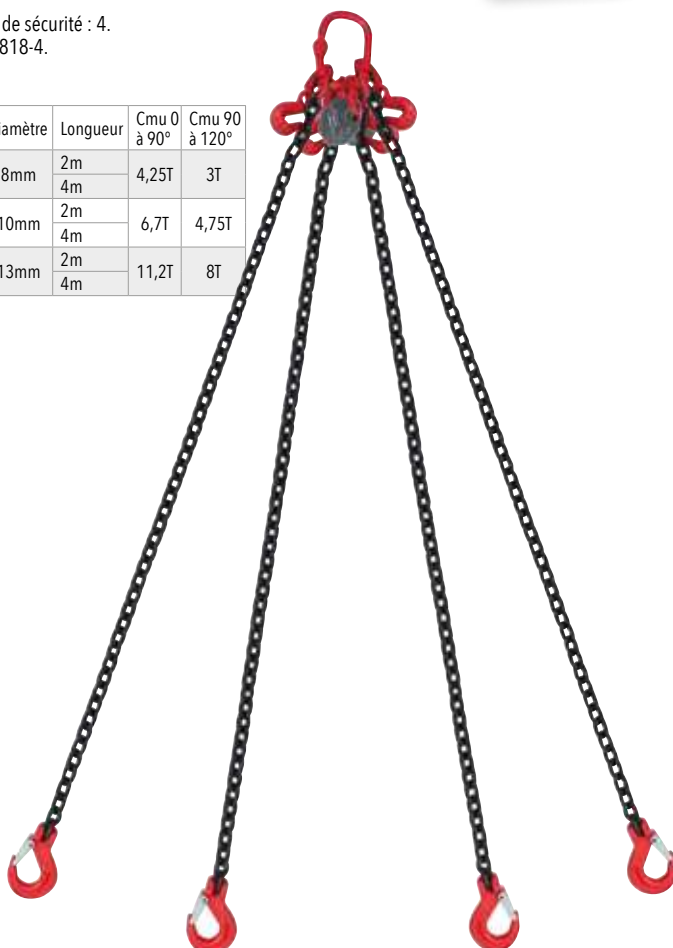

Réf.	Diamètre	Longueur	Cmu 0 à 90°	Cmu 90 à 120°
20712	8mm	2m	4,25T	3T
20718		4m		
20714	10mm	2m	6,7T	4,75T
20720		4m		
20716	13mm	2m	11,2T	8T
20722		4m