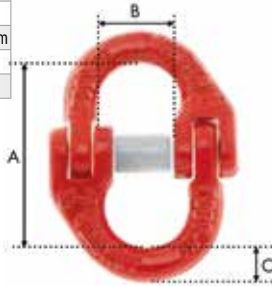

Palans à levier

Lg chaîne 1,5m - G80

GARANTIE
3
ANS

Réf.	15334	15348
Capacité	0,75T	1,5T
Diamètre maillon	6mm	7,1mm
Poids	6,60kg	9,90kg

LEVAGE > ARRIMAGE

MAILLON - CROCHET - COUPLEUR - GRIFFE

Maillon de jonction avec bague pour chaîne - grade 80

Coefficient de sécurité : 4 fois la CMU.
Norme : EN 1677-1.

Réf.	18536	18538	18537	18539
Cmu	2T	3,15T	5,3T	8T
Ø de la chaîne	7/8mm	10mm	13mm	16mm
A	60,5mm	68mm	87mm	108,4mm
B	19,5mm	26mm	30mm	35mm
C	9,5mm	12mm	15mm	19,8mm

Maille de tête simple pour chaîne - grade 80

Maille de tête simple.
Acier allié.
Coefficient de sécurité : 4 fois la CMU.
Norme : EN 1677-4.

Réf.	18540	18542	18544	18545
Cmu	2,12T	3,15T	5,3T	8T
Ø de la chaîne	7/8mm	8/10mm	10/13mm	13/16mm
A	110mm	135mm	160mm	180mm
B	60mm	75mm	90mm	100mm
C	16mm	18mm	22mm	26mm