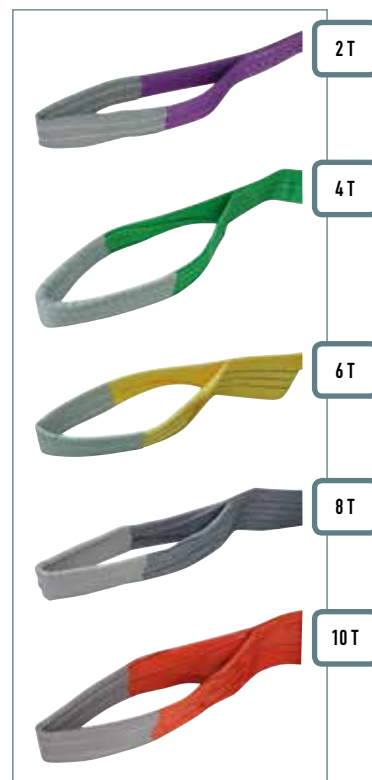

LEVAGE > ARRIMAGE

ÉLINGUE PLATE - CROCHET

Arrim'Up

Elingue plate avec boucles

Double bande porteuse. Tissage 100% polyester : résistant à l'abrasion, bonne tenue aux U.V. et aux agents chimiques.
Boucles souples à chaque extrémité.
Coefficient de sécurité : 7. Normes EN1492-1.
Leur faible épaisseur permet de les glisser facilement sous les charges.

Réf.	Cmu 100%	Cmu 200%	Couleur	Longueur utile	Largeur	
19450	1T	2T	Violet	1m	30mm	NOUVEAU
19398	1T	2T	Violet	2m	30mm	
19451	1T	2T	Violet	3m	30mm	NOUVEAU
19452	1T	2T	Violet	4m	30mm	NOUVEAU
19453	1T	2T	Violet	5m	30mm	NOUVEAU
19454	1T	2T	Violet	6m	30mm	NOUVEAU
19400	2T	4T	Vert	1m	60mm	NOUVEAU
19401	2T	4T	Vert	1,5m	60mm	NOUVEAU
18400	2T	4T	Vert	2m	60mm	
18401	2T	4T	Vert	3m	60mm	
19404	2T	4T	Vert	4m	60mm	
19405	2T	4T	Vert	5m	60mm	NOUVEAU
19406	2T	4T	Vert	6m	60mm	NOUVEAU
19407	3T	6T	Jaune	1m	90mm	NOUVEAU
19409	3T	6T	Jaune	2 m	90mm	
18453	3T	6T	Jaune	2,5m	90mm	
18455	3T	6T	Jaune	3m	90mm	
18398	3T	6T	Jaune	4m	90mm	
19410	3T	6T	Jaune	5m	90mm	NOUVEAU
19411	3T	6T	Jaune	6m	90mm	NOUVEAU
18459	4T	8T	Gris	2m	120mm	NOUVEAU
19417	4T	8T	Gris	3m	120mm	
19418	4T	8T	Gris	4m	120mm	NOUVEAU
19419	4T	8T	Gris	5m	120mm	NOUVEAU
19419	4T	8T	Gris	6m	120mm	NOUVEAU
19449	5T	10T	Rouge	4 m	150mm	

Crochet joker pour élingue textile

Bords protégés pour protéger la sangle.
Linguet de sécurité en acier forgé.
Passage réduit spécifique pour le câble textile.
Acier grade 80.

Réf.	Cmu	
20724	2T	Pour élingue textile 2T
20726	3T	Pour élingue textile 3T

IDMAT

NOUVEAU