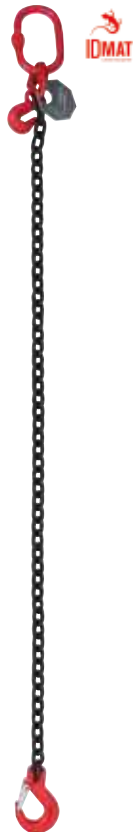

LEVAGE > ARRIMAGE

ÉLINGUE CHAÎNE

Elingue chaîne 1 brin ajustable - grade 80

Elingue chaîne avec crochet à linguet et raccourcisseur.
Chaîne grade 80 cataphorèse.
Ajustable avec un crochet autobloquant.
Livrée avec plaque d'identification.
1 BRIN.
Coefficient de sécurité : 4.
Norme EN 818-4.