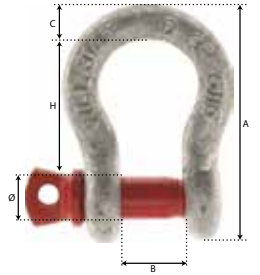

Griffe de raccourcissement à chape pour chaîne - grade 80

NOUVEAU

Griffe de raccourcissement à chape.
Grade 80.
Coefficient de sécurité : 4 fois la CMU.
Norme : EN 1677-1.

Réf.	20750	20752	20754	20756
Cmu	2T	3,15T	5,3T	8T
Ø de la chaîne	7/8mm	10mm	13mm	16mm
A	9,5mm	12mm	15,5mm	19mm
B	9,5mm	12mm	15,5mm	21mm
C	23,5mm	32,5mm	44mm	50mm
D	56mm	78mm	90mm	106mm

Manille droite avec axe vissé à œil - grade 80

Axe vissé haute résistance.
Coefficient de sécurité : 6 fois la CMU.
Norme : US Fed Spec RR-C-271.

Réf.	NOUVEAU 18517	NOUVEAU 18519	18506	18508	18510	18512	NOUVEAU 18513
Cmu	1T	1,5T	2T	3,25T	4,75T	6,5T	8,5T
Diamètre	11mm	13mm	16mm	19mm	22mm	25mm	28mm
A	58,5mm	67,6mm	77mm	95,5mm	116,6mm	135,5mm	150,8mm
B	16,8mm	19mm	20,6mm	27mm	32mm	36,5mm	43mm
C	9,7mm	11,2mm	12,7mm	17,5mm	20,6mm	24,6mm	27mm
H	30mm	35,4mm	40,2mm	50mm	60,5mm	71mm	79mm

Manille lyre avec axe vissé à œil - grade 80

Axe vissé haute résistance.
Coefficient de sécurité : 6 fois la CMU.
Norme : US Fed Spec RR-C-271.

Réf.	NOUVEAU 18511	NOUVEAU 18515	18514	18516	18518	18520	NOUVEAU 18521
Cmu	1T	1,5T	2T	3,25T	4,75T	6,5T	8,5T
Diamètre	11mm	13mm	16mm	19mm	22mm	25mm	28mm
A	63,2mm	78mm	83,3mm	106,5mm	126,5mm	148mm	167mm
B	26,4mm	29,5mm	33,3mm	42,9mm	50,8mm	58mm	68,4mm
C	9,7mm	11,2mm	13,5mm	17,5mm	20,6mm	24,6mm	27mm
D	16,8mm	19mm	21,8mm	27mm	32mm	36,6mm	43mm
H	35,5mm	42mm	47mm	59mm	71mm	83mm	94mm

Tendeur d'arrimage à cliquet avec chaîne ajustable et 2 crochets

Système d'arrimage complet avec tendeur, chaîne, crochet, raccourcisseur.
Coefficient de sécurité : 2 fois la CMU.
Norme EN 12195-3

Réf.	18501	18503	18505	NOUVEAU 18504
Tmu	22kN	40kN	63kN	100kN
Diamètre	6mm	8mm	10mm	13mm
Longueur	3m	3,5m	3,5m	3,5m