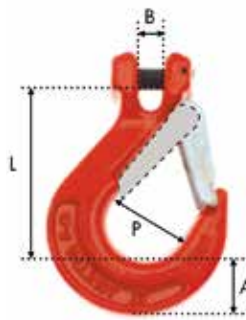

Crochet de sécurité automatique à chape pour chaîne - grade 80

Crochet de sécurité automatique à chape.
Coefficient de sécurité : 4 fois la CMU.
Norme : EN 1677-3.

Réf.	18552	18554	18557	18559
Cmu	2T	3,15T	5,3T	8T
Ø de la chaîne	7/8mm	10mm	13mm	16mm
A	29mm	30mm	40mm	50mm
B	9,5mm	12,5mm	15mm	18,5mm
L	120mm	142mm	179mm	225mm
P	35mm	45mm	52mm	63mm

Crochet de sécurité automatique à oeil pour chaîne - grade 80

Crochet de sécurité automatique à oeil.
Coefficient de sécurité : 4 fois la CMU.
Norme : EN 1677-3.

Réf.	18546	18548	18549	18551
Cmu	2T	3,15T	5,3T	8T
Ø de la chaîne	7/8mm	10mm	13mm	16mm
A	21mm	30mm	40mm	50mm
B	25mm	34mm	40mm	50mm
L	136mm	168mm	207mm	254mm
P	35mm	45mm	52mm	63mm

Crochet à chape avec linguet de sécurité pour chaîne - grade 80

NOUVEAU

Grade 80.
Crochet à chape avec linguet de sécurité.
Coefficient de sécurité : 4 fois la CMU.
Norme : EN 1677-2.

Réf.	20770	20772	20774	20776
Cmu	2T	3,15T	5T	8T
Ø de la chaîne	7/8mm	10mm	13mm	16mm
A	25mm	31mm	43mm	54mm
B	9,5mm	13mm	16,5mm	21,5mm
L	86mm	96mm	128mm	148mm
P	29mm	39mm	47mm	55mm