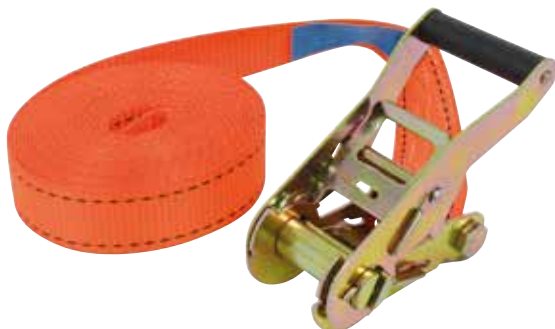

Arrim'Up

NOUVEAU

Sangle d'arrimage à cliquet 35mm 5m 2T* **Arrim'Up**

Sangle avec cliquet.
Longueur : 5m.
Largeur : 35mm.
LC : 10kN.

Réf. 18369

Arrim'Up

NOUVEAU

Sangle d'arrimage à cliquet 35mm 7m 3T* **Arrim'Up**

Boucle tendeur cliquet.
Longueur : 7m.
Largeur : 35mm.
LC : 20kN.

Réf. 18381

Sangle d'arrimage à cliquet séparé 35mm 7m 3T* doigts soudés **Arrim'Up**

Sangle en 2 parties (cliquet séparé).
Boucle tendeur cliquet.
2 crochets doigts soudés.
Longueur : 7m.
Largeur : 35mm.
LC : 10kN.

Réf. 18384

*Rupture sangle seule

LEVAGE > ARRIMAGE

SANGLE D'ARRIMAGE

LARGEUR DE 50MM

Haute résistance aux U.V. et à l'abrasion. Toutes nos sangles professionnelles sont fabriquées en polyester haute ténacité, pour plus de souplesse et une très grande résistance à la rupture. Coefficient de sécurité : 2:1.