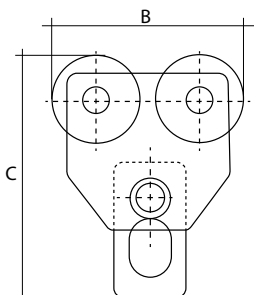

Chariot pour palan spécial poutre IPN

GARANTIE
3
ANS

Réf.	15355	15402
Capacité	1T	2T
A	220mm	230mm
B	223mm	258mm
C	205,5mm	232mm
Poids	7,80kg	13,30kg