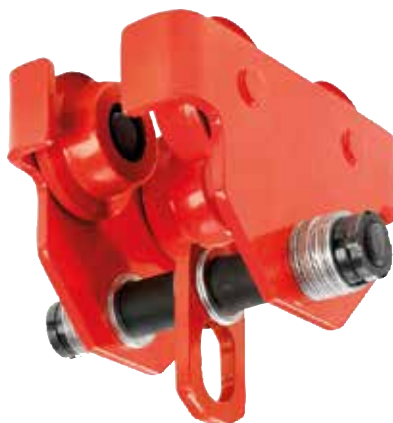

**LEVAGE
ARRIMAGE**

LEVAGE > ARRIMAGE

PALAN ÉLECTRIQUE - POTENCE

Palan électrique à câble

Avec boîtier de commande à distance (longueur câble 1M60).
Livrés avec poulie de mouflage et 2 brides pour fixation sur potence.
Protection IP 54.
Alimentation : 230V.

Réf. 15327

Palan à chaîne modèle industrie

Carter boulonné sur flasque largement dimensionnée.
Lg chaîne 3m.

GARANTIE
3
ANS

Réf.	15317	15319	15329
Capacité	1T	2T	3T
Force	340N	340N	390N
Hauteur de levage max	3m	3m	3m
Nb de chaîne(s)	1	2	2
Diamètre maillon	6mm	6mm	7,1mm
Poids	12,50kg	17,80kg	26kg

Fabrication tout acier.

Réf. 15317

Réf. 15319

Réf. 15329

Chariot pour palan spécial poutre IPN

GARANTIE
3
ANS

Réf.	15355	15402
Capacité	1T	2T
A	220mm	230mm
B	223mm	258mm
C	205,5mm	232mm
Poids	7,80kg	13,30kg

Palans à levier

Lg chaîne 1,5m - G80

GARANTIE
3
ANS

Réf.	15334	15348
Capacité	0,75T	1,5T
Diamètre maillon	6mm	7,1mm
Poids	6,60kg	9,90kg

LEVAGE > ARRIMAGE

MAILLON - CROCHET - COUPLEUR - GRIFFE

Maillon de jonction avec bague pour chaîne - grade 80