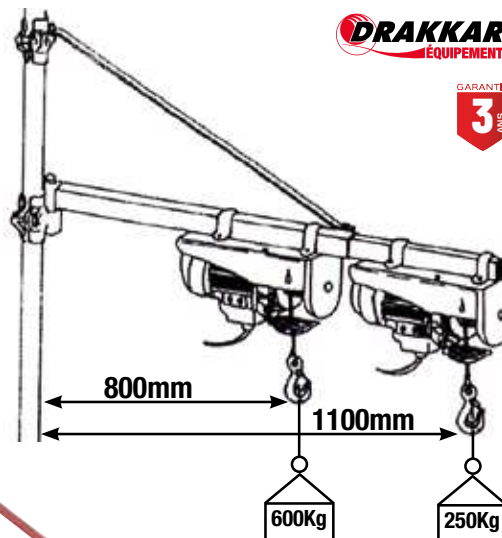

**LEVAGE
ARRIMAGE**

LEVAGE > ARRIMAGE

PALAN ÉLECTRIQUE - POTENCE

Palan électrique à câble

Avec boîtier de commande à distance (longueur câble 1M60).
Livrés avec poulie de mouflage et 2 brides pour fixation sur potence.
Protection IP 54.
Alimentation : 230V.

DRAKKAR
EQUIPEMENT

GARANTIE
3
ANS

Réf.	10801	10802	10803	10804	10807
Charge maxi avec poulie	200kg	400kg	600kg	800kg	990kg
Charge maxi sans poulie	100kg	200kg	300kg	400kg	500kg
Vitesse de levage avec poulie	5m/mn	5m/mn	5m/mn	4m/mn	4m/mn
Vitesse de levage sans poulie	10m/mn	10m/mn	10m/mn	8m/mn	8m/mn
Hauteur levage avec poulie	6m	6m	6m	9m	9m
Hauteur levage sans poulie	12m	12m	12m	18m	18m
Puissance	480W	950W	1200W	1300W	1600W
Ø du câble	3mm	3,8mm	4,5mm	5,1mm	5,6mm
Longueur du câble	12m	12m	12m	18m	18m
Dimensions Lgxlxh	360x130x180mm	430x145x200mm	430x145x200mm	485x150x255mm	520x170x255mm
Poids	11,6kg	17,2kg	18,2kg	21kg	33,8kg

Potence pivotante télescopique pour palan 250/600kg

Pivotement à +/- 45°.
Longueur maxi : 1,10m.
Longueur mini : 0,80m.
Limite charge de travail : 250 à 600kg.
A fixer sur un tube Ø48mm.
Livrée sans le tube.
Capacité à 800mm : 600kg
Capacité à 1100mm : 250kg

Réf.	
10810	Télescopique 800 à 1100 mm

DRAKKAR
EQUIPEMENT

GARANTIE
3
ANS

Palan à chaîne

Crochet avec linguet de sécurité. Fabrication tout acier.
Engrenages très résistants aux chocs.
Crochet tournant sur 360°. Lg chaîne 3m.