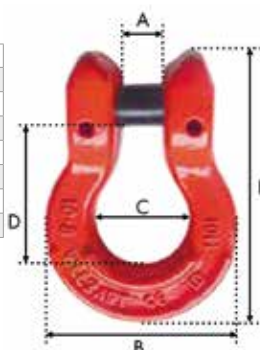

Crochet à chape avec linguet de sécurité pour chaîne - grade 80

NOUVEAU

Grade 80.
Crochet à chape avec linguet de sécurité.
Coefficient de sécurité : 4 fois la CMU.
Norme : EN 1677-2.

Réf.	20770	20772	20774	20776
Cmu	2T	3,15T	5T	8T
Ø de la chaîne	7/8mm	10mm	13mm	16mm
A	25mm	31mm	43mm	54mm
B	9,5mm	13mm	16,5mm	21,5mm
L	86mm	96mm	128mm	148mm
P	29mm	39mm	47mm	55mm

Crochet raccourcisseur à chape pour chaîne - grade 80

NOUVEAU

Grade 80.
Coefficient de sécurité : 4 fois la CMU.
Norme : EN 1677-1.

Réf.	20760	20762	20764	20766
Cmu	2T	3,15T	5,3T	8T
Ø de la chaîne	7/8mm	10mm	13mm	16mm
A	18,5mm	29mm	42,5mm	45,5mm
B	9,5mm	12,5mm	15mm	18,5mm
L	89mm	126mm	163,5mm	183,5mm
P	10,5mm	13mm	16,5mm	19mm

Coupleurs Omega à chape pour chaîne - grade 80

NOUVEAU

Coupleur omega à chape. Coefficient de sécurité : 4 fois la CMU.
Norme : EN 1677-1.

Réf.	20740	20742	20744	20746
Cmu	2T	3,15T	5,3T	8T
Ø de la chaîne	7/8mm	10mm	13mm	16mm
A	10mm	12mm	15mm	19mm
B	52mm	62mm	81mm	99mm
C	23,5mm	31,5mm	41mm	49,5mm
D	35mm	41mm	54mm	64mm
E	68,5mm	81mm	108mm	126mm

Griffe de raccourcissement à chape pour chaîne - grade 80

NOUVEAU

Griffe de raccourcissement à chape.
Grade 80.
Coefficient de sécurité : 4 fois la CMU.
Norme : EN 1677-1.

Réf.	20750	20752	20754	20756
Cmu	2T	3,15T	5,3T	8T
Ø de la chaîne	7/8mm	10mm	13mm	16mm
A	9,5mm	12mm	15,5mm	19mm
B	9,5mm	12mm	15,5mm	21mm
C	23,5mm	32,5mm	44mm	50mm
D	56mm	78mm	90mm	106mm