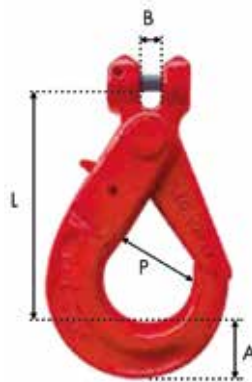

Maille de tête simple pour chaîne - grade 80

Maille de tête simple.
Acier allié.
Coefficient de sécurité : 4 fois la CMU.
Norme : EN 1677-4.

Réf.	18540	18542	18544	18545
Cmu	2,12T	3,15T	5,3T	8T
Ø de la chaîne	7/8mm	8/10mm	10/13mm	13/16mm
A	110mm	135mm	160mm	180mm
B	60mm	75mm	90mm	100mm
C	16mm	18mm	22mm	26mm

Crochet de sécurité automatique à chape pour chaîne - grade 80

Crochet de sécurité automatique à chape.
Coefficient de sécurité : 4 fois la CMU.
Norme : EN 1677-3.

Réf.	18552	18554	18557	18559
Cmu	2T	3,15T	5,3T	8T
Ø de la chaîne	7/8mm	10mm	13mm	16mm
A	29mm	30mm	40mm	50mm
B	9,5mm	12,5mm	15mm	18,5mm
L	120mm	142mm	179mm	225mm
P	35mm	45mm	52mm	63mm

Crochet de sécurité automatique à oeil pour chaîne - grade 80

Crochet de sécurité automatique à oeil.
Coefficient de sécurité : 4 fois la CMU.
Norme : EN 1677-3.

Réf.	18546	18548	18549	18551
Cmu	2T	3,15T	5,3T	8T
Ø de la chaîne	7/8mm	10mm	13mm	16mm
A	21mm	30mm	40mm	50mm
B	25mm	34mm	40mm	50mm
L	136mm	168mm	207mm	254mm
P	35mm	45mm	52mm	63mm