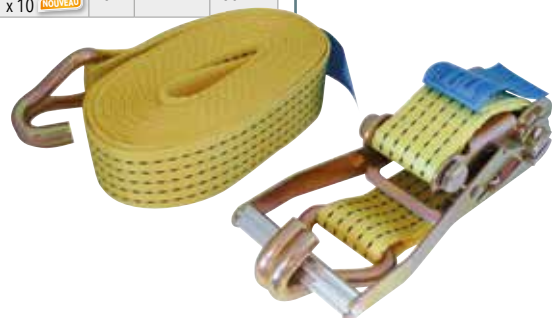

Sangle d'arrimage à cliquet séparé 50mm 7,5T* doigts soudés

Arrim'Up

Crochet doigts soudés. Sangle en 2 parties (cliquet séparé).

Réf.	Lot de	Tmu	Longueur	Largeur
18388	x 1	5T	8m	50mm
18388.10	x 10 NOUVEAU			
18396	x 1	5T	9m	50mm
18396.10	x 10 NOUVEAU			
18389	x 1	5T	12m	50mm
18389.10	x 10 NOUVEAU