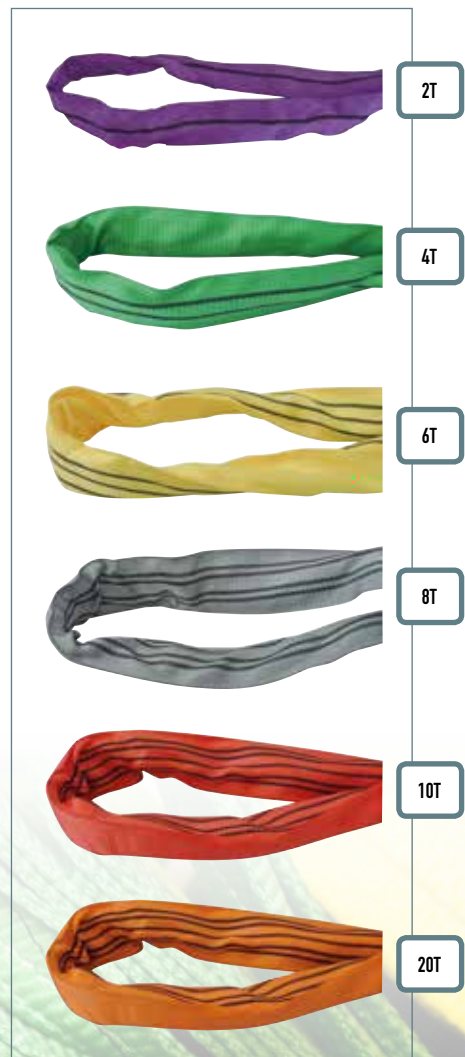

NOUVEAU

Réf.	Diamètre	Longueur	Cmu 0 à 90°	Cmu 90 à 120°
20712	8mm	2m	4,25T	3T
20718		4m		
20714	10mm	2m	6,7T	4,75T
20720		4m		
20716	13mm	2m	11,2T	8T
20722		4m		

Elingues rondes sans fin

Légères, souples et très résistantes.
Multi-filaments 100% polyester enveloppés dans une gaine traitée anti-abrasion.
Coefficient de sécurité : 7.
Norme EN 1492-2:2000+A1:2008
Idéales pour les charges fragiles.

LEVAGE > ARRIMAGE

ÉLINGUE PLATE - CROCHET

Arrim'Up

Elingue plate avec boucles

Double bande porteuse. Tissage 100% polyester : résistant à l'abrasion, bonne tenue aux U.V. et aux agents chimiques.
Boucles souples à chaque extrémité.
Coefficient de sécurité : 7. Normes EN1492-1.
Leur faible épaisseur permet de les glisser facilement sous les charges.