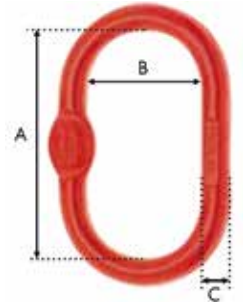

Palans à levier

Lg chaîne 1,5m - G80

GARANTIE
3
ANS

Réf.	15334	15348
Capacité	0,75T	1,5T
Diamètre maillon	6mm	7,1mm
Poids	6,60kg	9,90kg

LEVAGE > ARRIMAGE

MAILLON - CROCHET - COUPLEUR - GRIFFE

Maillon de jonction avec bague pour chaîne - grade 80

Coefficient de sécurité : 4 fois la CMU.
Norme : EN 1677-1.

Réf.	18536	18538	18537	18539
Cmu	2T	3,15T	5,3T	8T
Ø de la chaîne	7/8mm	10mm	13mm	16mm
A	60,5mm	68mm	87mm	108,4mm
B	19,5mm	26mm	30mm	35mm
C	9,5mm	12mm	15mm	19,8mm

Maille de tête simple pour chaîne - grade 80

Maille de tête simple.
Acier allié.
Coefficient de sécurité : 4 fois la CMU.
Norme : EN 1677-4.

Réf.	18540	18542	18544	18545
Cmu	2,12T	3,15T	5,3T	8T
Ø de la chaîne	7/8mm	8/10mm	10/13mm	13/16mm
A	110mm	135mm	160mm	180mm
B	60mm	75mm	90mm	100mm
C	16mm	18mm	22mm	26mm