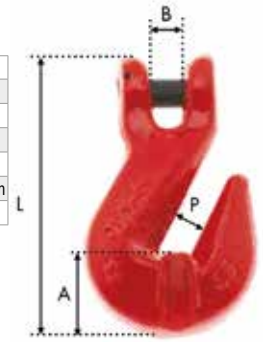

Crochet de sécurité automatique à oeil pour chaîne - grade 80

Crochet de sécurité automatique à oeil.
Coefficient de sécurité : 4 fois la CMU.
Norme : EN 1677-3.

Réf.	18546	18548	18549	18551
Cmu	2T	3,15T	5,3T	8T
Ø de la chaîne	7/8mm	10mm	13mm	16mm
A	21mm	30mm	40mm	50mm
B	25mm	34mm	40mm	50mm
L	136mm	168mm	207mm	254mm
P	35mm	45mm	52mm	63mm

Crochet à chape avec linguet de sécurité pour chaîne - grade 80

NOUVEAU

Grade 80.
Crochet à chape avec linguet de sécurité.
Coefficient de sécurité : 4 fois la CMU.
Norme : EN 1677-2.

Réf.	20770	20772	20774	20776
Cmu	2T	3,15T	5T	8T
Ø de la chaîne	7/8mm	10mm	13mm	16mm
A	25mm	31mm	43mm	54mm
B	9,5mm	13mm	16,5mm	21,5mm
L	86mm	96mm	128mm	148mm
P	29mm	39mm	47mm	55mm

Crochet raccourcisseur à chape pour chaîne - grade 80

NOUVEAU

Grade 80.
Coefficient de sécurité : 4 fois la CMU.
Norme : EN 1677-1.

Réf.	20760	20762	20764	20766
Cmu	2T	3,15T	5,3T	8T
Ø de la chaîne	7/8mm	10mm	13mm	16mm
A	18,5mm	29mm	42,5mm	45,5mm
B	9,5mm	12,5mm	15mm	18,5mm
L	89mm	126mm	163,5mm	183,5mm
P	10,5mm	13mm	16,5mm	19mm