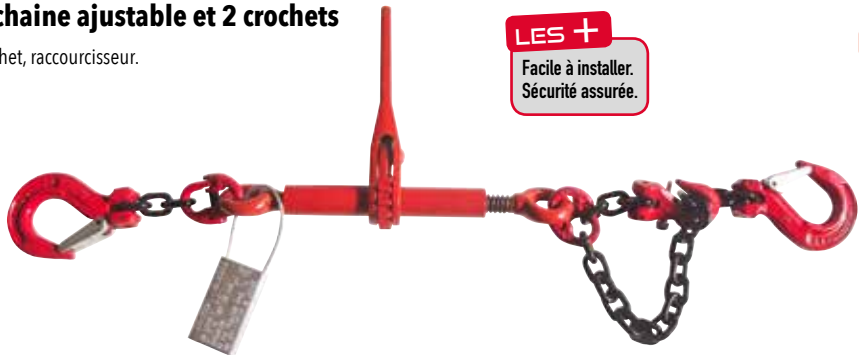

Manille droite avec axe vissé à œil - grade 80

Axe vissé haute résistance.
Coefficient de sécurité : 6 fois la CMU.
Norme : US Fed Spec RR-C-271.

Réf.	NOUVEAU 18517	NOUVEAU 18519	18506	18508	18510	18512	NOUVEAU 18513
Cmu	1T	1,5T	2T	3,25T	4,75T	6,5T	8,5T
Diamètre	11mm	13mm	16mm	19mm	22mm	25mm	28mm
A	58,5mm	67,6mm	77mm	95,5mm	116,6mm	135,5mm	150,8mm
B	16,8mm	19mm	20,6mm	27mm	32mm	36,5mm	43mm
C	9,7mm	11,2mm	12,7mm	17,5mm	20,6mm	24,6mm	27mm
H	30mm	35,4mm	40,2mm	50mm	60,5mm	71mm	79mm

Manille lyre avec axe vissé à œil - grade 80

Axe vissé haute résistance.
Coefficient de sécurité : 6 fois la CMU.
Norme : US Fed Spec RR-C-271.

Réf.	NOUVEAU 18511	NOUVEAU 18515	18514	18516	18518	18520	NOUVEAU 18521
Cmu	1T	1,5T	2T	3,25T	4,75T	6,5T	8,5T
Diamètre	11mm	13mm	16mm	19mm	22mm	25mm	28mm
A	63,2mm	78mm	83,3mm	106,5mm	126,5mm	148mm	167mm
B	26,4mm	29,5mm	33,3mm	42,9mm	50,8mm	58mm	68,4mm
C	9,7mm	11,2mm	13,5mm	17,5mm	20,6mm	24,6mm	27mm
D	16,8mm	19mm	21,8mm	27mm	32mm	36,6mm	43mm
H	35,5mm	42mm	47mm	59mm	71mm	83mm	94mm

Tendeur d'arrimage à cliquet avec chaîne ajustable et 2 crochets

Système d'arrimage complet avec tendeur, chaîne, crochet, raccourcisseur.
Coefficient de sécurité : 2 fois la CMU.
Norme EN 12195-3

Réf.	18501	18503	18505	NOUVEAU 18504
Tmu	22kN	40kN	63kN	100kN
Diamètre	6mm	8mm	10mm	13mm
Longueur	3m	3,5m	3,5m	3,5m

LES +
Facile à installer.
Sécurité assurée.

Tendeur d'arrimage à cliquet avec crochets pour chaîne

Tendeur d'arrimage à crochets goupillés.
Équipé de goupilles de sécurité et de plaques de marquage.
Coefficient de sécurité : 2 fois la CMU.
Norme EN 12195-3