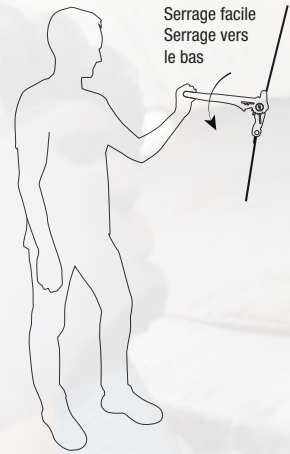

Sangle d'arrimage à cliquet séparé inversé 50mm 7,5T* doigts soudés

Idéales pour les transporteurs, les agriculteurs...

Le cliquet inversé permet de réduire la force nécessaire à la mise en place de la sangle.

Haute résistance aux U.V. et à l'abrasion.

Toutes nos sangles professionnelles sont fabriquées en polyester haute ténacité, pour plus de souplesse et une très grande résistance à la rupture.

Coefficient de sécurité : 2:1.

Sangles en 2 parties (cliquet séparé).

Arrim'Up®

LES +

- → Facile à utiliser
- → Gain de temps

Réf.	Lot de	Tmu	Longueur	Largeur	Crochet
19472	x 1	5T	9m	50mm	doigts soudés
19472.10	x 1 NOUVEAU				
19474	x 1	5T	9m	50mm	bord de rive
19474.10	x 1 NOUVEAU				
19473	x 1	5T	12m	50mm	doigts soudés
19473.10	x 1 NOUVEAU				
19475	x 1	5T	12m	50mm	bord de rive
19475.10	x 1 NOUVEAU				

CLIQUET INVERSÉ