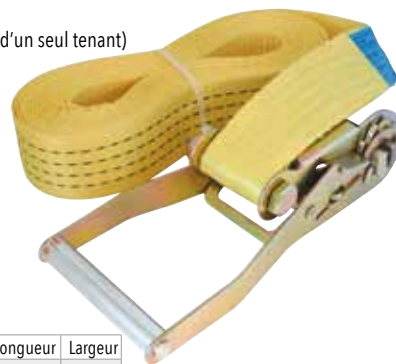

Sangle d'arrimage à cliquet séparé 50mm 3,5T* fixation ergot pour rail

Arrim'Up

Cliquet séparé

Fabriquées en polyester haute ténacité, pour plus de souplesse et une très grande résistance à la rupture. Coefficient de sécurité : 2:1.

Réf.	Lot de	Tmu	Longueur	Largeur
19464	x 1	2T	4,5m	50mm
19464.20	x 20 NOUVEAU			
18348	x 1	2T	5,5m	50mm
18348.20	x 20 NOUVEAU			

Spécial camion : fixation sur rails.

Sangle d'arrimage à cliquet 50mm 6T* 7m

Arrim'Up

Montée sur cliquet. (intéressante pour son montage d'un seul tenant) Largeur 50 mm. Coefficient de sécurité : 2:1.

Réf.	Lot de	Tmu	Longueur	Largeur
18385	x 1	4T	7m	50mm
18385.13	x 13 NOUVEAU			