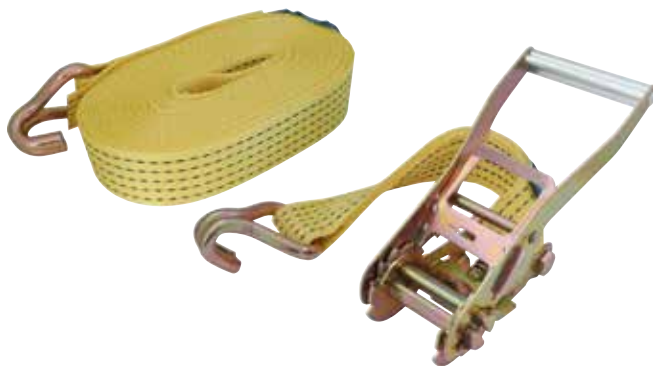

Sangle d'arrimage à cliquet séparé 50mm 6T* doigts écartés

Arrim'Up

Crochet bord de rive. Sangle en deux parties (cliquet séparé).

Réf.	Lot de	Tmu	Longueur	Largeur
18386	x 1	4T	7m	50mm
18386.12	x 12 NOUVEAU			
18390	x 1	4T	9m	50mm
18390.10	x 10 NOUVEAU			
18392	x 1	4T	12m	50mm
18392.10	x 10 NOUVEAU			
18394	x 1	4T	14m	50mm
18394.10	x 10 NOUVEAU			
19476	x 1	4T	18m	50mm
19476.10	x 10 NOUVEAU			
19468	x 1	4T	20m	50mm
19468.08	x 8 NOUVEAU			
19469	x 1	4T	25m	50mm
19469.08	x 8 NOUVEAU			

Sangle d'arrimage à cliquet séparé 50mm 6T* doigts soudés

Arrim'Up

Crochet doigts soudés. Sangle en deux parties (cliquet séparé).

Réf.	Lot de	Tmu	Longueur	Largeur
19465	x 1	4T	5m	50mm
19465.12	x 12 NOUVEAU			
19466	x 1	4T	9m	50mm
19466.10	x 10 NOUVEAU			
18393	x 1	4T	12m	50mm
18393.10	x 10 NOUVEAU			
19467	x 1	4T	15m	50mm
19467.10	x 10 NOUVEAU			

Sangle d'arrimage à cliquet séparé 50mm 7,5T* doigts écartés

Arrim'Up

Crochet bord de rive. Sangle en 2 parties (cliquet séparé).

Réf.	Lot de	Tmu	Longueur	Largeur
18391	x 1	5T	9m	50mm
18391.10	x 10 NOUVEAU			
18387	x 1	5T	10m	50mm
18387.10	x 10 NOUVEAU			
19470	x 1	5T	12m	50mm
19470.10	x 10 NOUVEAU			
19471	x 1	5T	15m	50mm
19471.10	x 10 NOUVEAU			
19478	x 1	5T	20m	50mm
19478.07	x 7 NOUVEAU			