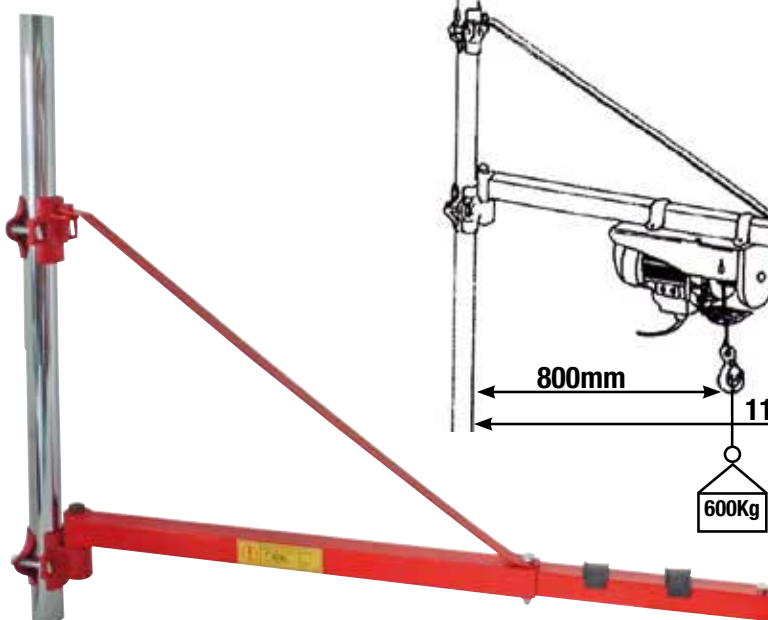

Potence pivotante télescopique pour palan 250/600kg

Pivotement à +/- 45°.
Longueur maxi : 1,10m.
Longueur mini : 0,80m.
Limite charge de travail : 250 à 600kg.
A fixer sur un tube Ø48mm.
Livrée sans le tube.
Capacité à 800mm : 600kg
Capacité à 1100mm : 250kg

Réf.	
10810	Télescopique 800 à 1100 mm