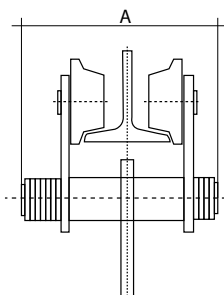

DRAKKAR
EQUIPEMENT

GARANTIE
3
ANS

Réf.	10801	10802	10803	10804	10807
Charge maxi avec poulie	200kg	400kg	600kg	800kg	990kg
Charge maxi sans poulie	100kg	200kg	300kg	400kg	500kg
Vitesse de levage avec poulie	5m/mn	5m/mn	5m/mn	4m/mn	4m/mn
Vitesse de levage sans poulie	10m/mn	10m/mn	10m/mn	8m/mn	8m/mn
Hauteur levage avec poulie	6m	6m	6m	9m	9m
Hauteur levage sans poulie	12m	12m	12m	18m	18m
Puissance	480W	950W	1200W	1300W	1600W
Ø du câble	3mm	3,8mm	4,5mm	5,1mm	5,6mm
Longueur du câble	12m	12m	12m	18m	18m
Dimensions Lgxlxh	360x130x180mm	430x145x200mm	430x145x200mm	485x150x255mm	520x170x255mm
Poids	11,6kg	17,2kg	18,2kg	21kg	33,8kg

Potence pivotante télescopique pour palan 250/600kg

Pivotement à +/- 45°.
Longueur maxi : 1,10m.
Longueur mini : 0,80m.
Limite charge de travail : 250 à 600kg.
A fixer sur un tube Ø48mm.
Livrée sans le tube.
Capacité à 800mm : 600kg
Capacité à 1100mm : 250kg

Fabrication tout acier.

Réf. 15317

Réf. 15319

Réf. 15329

Chariot pour palan spécial poutre IPN

GARANTIE
3
ANS

Réf.	15355	15402
Capacité	1T	2T
A	220mm	230mm
B	223mm	258mm
C	205,5mm	232mm
Poids	7,80kg	13,30kg

Palans à levier

Lg chaîne 1,5m - G80

GARANTIE
3
ANS

Réf.	15334	15348
Capacité	0,75T	1,5T
Diamètre maillon	6mm	7,1mm
Poids	6,60kg	9,90kg

LEVAGE > ARRIMAGE

MAILLON - CROCHET - COUPLEUR - GRIFFE

Maillon de jonction avec bague pour chaîne - grade 80