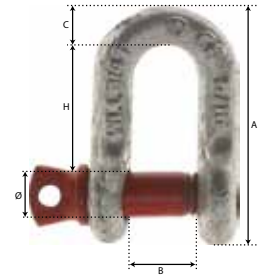

Coupleurs Omega à chape pour chaîne - grade 80

NOUVEAU

Coupleur omega à chape. Coefficient de sécurité : 4 fois la CMU.
Norme : EN 1677-1.

Réf.	20740	20742	20744	20746
Cmu	2T	3,15T	5,3T	8T
Ø de la chaîne	7/8mm	10mm	13mm	16mm
A	10mm	12mm	15mm	19mm
B	52mm	62mm	81mm	99mm
C	23,5mm	31,5mm	41mm	49,5mm
D	35mm	41mm	54mm	64mm
E	68,5mm	81mm	108mm	126mm

Griffe de raccourcissement à chape pour chaîne - grade 80

NOUVEAU

Griffe de raccourcissement à chape.
Grade 80.
Coefficient de sécurité : 4 fois la CMU.
Norme : EN 1677-1.

Réf.	20750	20752	20754	20756
Cmu	2T	3,15T	5,3T	8T
Ø de la chaîne	7/8mm	10mm	13mm	16mm
A	9,5mm	12mm	15,5mm	19mm
B	9,5mm	12mm	15,5mm	21mm
C	23,5mm	32,5mm	44mm	50mm
D	56mm	78mm	90mm	106mm

Manille droite avec axe vissé à œil - grade 80

Axe vissé haute résistance.
Coefficient de sécurité : 6 fois la CMU.
Norme : US Fed Spec RR-C-271.

Réf.	NOUVEAU 18517	NOUVEAU 18519	18506	18508	18510	18512	NOUVEAU 18513
Cmu	1T	1,5T	2T	3,25T	4,75T	6,5T	8,5T
Diamètre	11mm	13mm	16mm	19mm	22mm	25mm	28mm
A	58,5mm	67,6mm	77mm	95,5mm	116,6mm	135,5mm	150,8mm
B	16,8mm	19mm	20,6mm	27mm	32mm	36,5mm	43mm
C	9,7mm	11,2mm	12,7mm	17,5mm	20,6mm	24,6mm	27mm
H	30mm	35,4mm	40,2mm	50mm	60,5mm	71mm	79mm

Manille lyre avec axe vissé à œil - grade 80

Axe vissé haute résistance.
Coefficient de sécurité : 6 fois la CMU.
Norme : US Fed Spec RR-C-271.

Réf.	NOUVEAU 18511	NOUVEAU 18515	18514	18516	18518	18520	NOUVEAU 18521
Cmu	1T	1,5T	2T	3,25T	4,75T	6,5T	8,5T
Diamètre	11mm	13mm	16mm	19mm	22mm	25mm	28mm
A	63,2mm	78mm	83,3mm	106,5mm	126,5mm	148mm	167mm
B	26,4mm	29,5mm	33,3mm	42,9mm	50,8mm	58mm	68,4mm
C	9,7mm	11,2mm	13,5mm	17,5mm	20,6mm	24,6mm	27mm
D	16,8mm	19mm	21,8mm	27mm	32mm	36,6mm	43mm
H	35,5mm	42mm	47mm	59mm	71mm	83mm	94mm