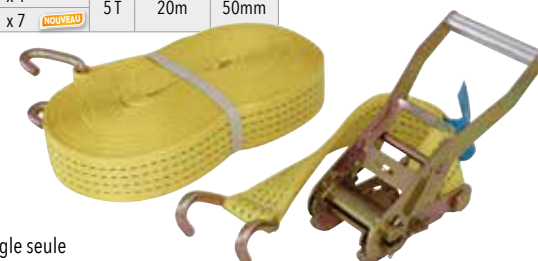

Sangle d'arrimage à cliquet séparé 50mm 6T* doigts écartés

Arrim'Up

Crochet bord de rive. Sangle en deux parties (cliquet séparé).

Réf.	Lot de	Tmu	Longueur	Largeur
18386	x 1	4T	7m	50mm
18386.12	x 12 NOUVEAU			
18390	x 1	4T	9m	50mm
18390.10	x 10 NOUVEAU			
18392	x 1	4T	12m	50mm
18392.10	x 10 NOUVEAU			
18394	x 1	4T	14m	50mm
18394.10	x 10 NOUVEAU			
19476	x 1	4T	18m	50mm
19476.10	x 10 NOUVEAU			
19468	x 1	4T	20m	50mm
19468.08	x 8 NOUVEAU			
19469	x 1	4T	25m	50mm
19469.08	x 8 NOUVEAU			

Sangle d'arrimage à cliquet séparé 50mm 6T* doigts soudés

Arrim'Up

Crochet doigts soudés. Sangle en deux parties (cliquet séparé).

Réf.	Lot de	Tmu	Longueur	Largeur
19465	x 1	4T	5m	50mm
19465.12	x 12 NOUVEAU			
19466	x 1	4T	9m	50mm
19466.10	x 10 NOUVEAU			
18393	x 1	4T	12m	50mm
18393.10	x 10 NOUVEAU			
19467	x 1	4T	15m	50mm
19467.10	x 10 NOUVEAU			

Sangle d'arrimage à cliquet séparé 50mm 7,5T* doigts écartés

Arrim'Up

Crochet bord de rive. Sangle en 2 parties (cliquet séparé).

Réf.	Lot de	Tmu	Longueur	Largeur
18391	x 1	5T	9m	50mm
18391.10	x 10 NOUVEAU			
18387	x 1	5T	10m	50mm
18387.10	x 10 NOUVEAU			
19470	x 1	5T	12m	50mm
19470.10	x 10 NOUVEAU			
19471	x 1	5T	15m	50mm
19471.10	x 10 NOUVEAU			
19478	x 1	5T	20m	50mm
19478.07	x 7 NOUVEAU			