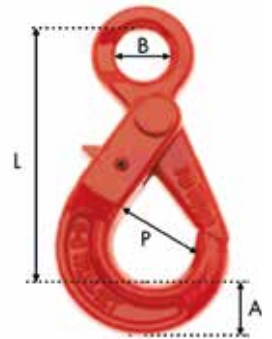

Maille de tête simple pour chaîne - grade 80

Maille de tête simple.
Acier allié.
Coefficient de sécurité : 4 fois la CMU.
Norme : EN 1677-4.

Réf.	18540	18542	18544	18545
Cmu	2,12T	3,15T	5,3T	8T
Ø de la chaîne	7/8mm	8/10mm	10/13mm	13/16mm
A	110mm	135mm	160mm	180mm
B	60mm	75mm	90mm	100mm
C	16mm	18mm	22mm	26mm

Crochet de sécurité automatique à chape pour chaîne - grade 80

Crochet de sécurité automatique à chape.
Coefficient de sécurité : 4 fois la CMU.
Norme : EN 1677-3.

Réf.	18552	18554	18557	18559
Cmu	2T	3,15T	5,3T	8T
Ø de la chaîne	7/8mm	10mm	13mm	16mm
A	29mm	30mm	40mm	50mm
B	9,5mm	12,5mm	15mm	18,5mm
L	120mm	142mm	179mm	225mm
P	35mm	45mm	52mm	63mm

Crochet de sécurité automatique à oeil pour chaîne - grade 80

Crochet de sécurité automatique à oeil.
Coefficient de sécurité : 4 fois la CMU.
Norme : EN 1677-3.

Réf.	18546	18548	18549	18551
Cmu	2T	3,15T	5,3T	8T
Ø de la chaîne	7/8mm	10mm	13mm	16mm
A	21mm	30mm	40mm	50mm
B	25mm	34mm	40mm	50mm
L	136mm	168mm	207mm	254mm
P	35mm	45mm	52mm	63mm

Crochet à chape avec linguet de sécurité pour chaîne - grade 80

NOUVEAU

Grade 80.
Crochet à chape avec linguet de sécurité.
Coefficient de sécurité : 4 fois la CMU.
Norme : EN 1677-2.

Réf.	20770	20772	20774	20776
Cmu	2T	3,15T	5T	8T
Ø de la chaîne	7/8mm	10mm	13mm	16mm
A	25mm	31mm	43mm	54mm
B	9,5mm	13mm	16,5mm	21,5mm
L	86mm	96mm	128mm	148mm
P	29mm	39mm	47mm	55mm